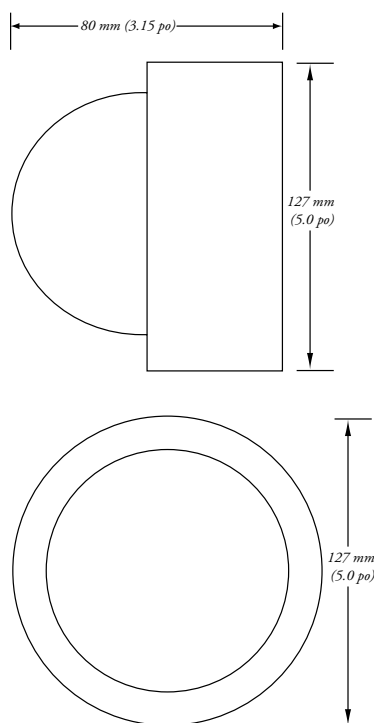

SPÉCIFICATIONS > NL-CD4176V > NL-MD4168V

	Couleur	N/B
Capteur d'image	CCD couleur de 1/3 po très sensible	CCD N/B de 1/3 po à haute résolution
Résolution horizontale	480 lignes	600 lignes
Pixels	768 horizontal par 494 vertical	542 horizontal par 492 vertical
Éclairage minimal	0,8 lux à F2.0	0,1 lux à F2.0
Sortie vidéo	1 V c. à c., 75 ohms composite	1 V c. à c., 75 ohms composite
Lentille	Varifocale de 2,6 à 6,0 mm avec iris CC	Varifocale de 2,6 à 6,0 mm avec iris CC
Système de synchronisation	Interne	Interne
Rapport signal/bruit	50 dB (AGC désactivé)	50 dB (AGC désactivé)
Compensation de contre-jour	Activée/désactivée	Activée/désactivée
Contrôle de l'iris	Iris automatique	Iris automatique
Vitesse d'obturation	1/60 ~ 1/100 000 seconde	1/60 ~ 1/100 000 seconde
Connecteur vidéo	BNC femelle	BNC femelle
Connecteur d'alimentation	Type baril, mâle	Type baril, mâle
Température de fonctionnement	14 à 122 °F; -10 à 50 °C	14 à 122 °F; -10 à 50 °C
Alimentation	12 Vcc	12 Vcc
Consommation d'énergie	1 watt	1 watt
Poids	1 lb; 450 g	1 lb; 450 g
Dimensions (D × H)	5 × 3 1/8 po; 127 × 80 mm	5 × 3 1/8 po; 127 × 80 mm

NL-CD4176V, NL-MD4168V

> www.nationalcctv.com

Pour plus d'information sur la ligne complète des produits de National Electronics ^{MC}, visitez notre site Web.

SEO, toutes les spécifications peuvent être changées sans préavis. L'information publiée est voulue exacte et fiable. Cependant, nous n'assumons aucune responsabilité quant à son usage ni pour toute infraction à un brevet ou à un droit ou envers un tiers qui résulterait de son usage.