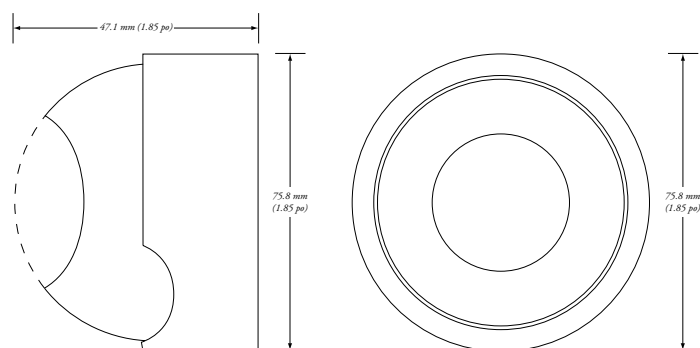

SPÉCIFICATIONS > NL660IR-15M > NL630IR-20M

	NL660IR-15M	NL630IR-15M
Capteur d'image	CCD couleur de 1/3 po	CCD couleur de 1/3 po
Résolution horizontale	480 lignes	480 lignes
Pixels	771, horizontal par 492, vertical	771, horizontal par 492, vertical
Éclairage minimal	0,5 lux à F2.0 en mode de jour et 0 lux en mode de nuit	0,5 lux à F2.0 en mode de jour et 0 lux en mode de nuit
Sortie vidéo	1 V c. à c., 75 ohms composite	1 V c. à c., 75 ohms composite
Lentille	fixe de 6 mm	fixe de 3 mm
Système de synchronisation	Interne	Interne
Rapport signal/bruit	Plus de 48 dB (AGC désactivé)	Plus de 48 dB (AGC désactivé)
Compensation de contre-jour	Automatique	Automatique
Contrôle de l'iris	Automatique	Automatique
Vitesse d'obturation	1/50, 1/60 ~ 1/100,000 seconde	1/50 1/60 ~ 1/100 000 seconde
Connecteur d'entrée	BNC	BNC
Connecteur d'alimentation	Type baril	Type baril
Température de fonctionnement	14 à 122 °F; -10 à 50 °C	14 à 122 °F; -10 à 50 °C
Alimentation	12 Vcc	12 Vcc
Consommation	60 mA (IR éteint), 410 mA (IR allumé)	60 mA (IR éteint), 410 mA (IR allumé)
Poids	1,10 lb; 500 g	1,10 lb; 500 g
Dimensions (L × P × H)	3,74 × 1,85 × 2,98 po; 95 × 47,1 × 75,8 mm	3,74 × 1,85 × 2,98 po; 95 × 47,1 × 75,8 mm

NL660IR-15M

> www.nationalcctv.com

Pour plus d'information sur la ligne complète des produits de National Electronics^{MC}, visitez notre site Web.

SEO, toutes les spécifications peuvent être changées sans préavis. L'information publiée est voulue exacte et fiable. Cependant, nous n'assumons aucune responsabilité quant à son usage ni pour toute infraction à un brevet ou à un droit ou envers un tiers qui résulterait de son usage.