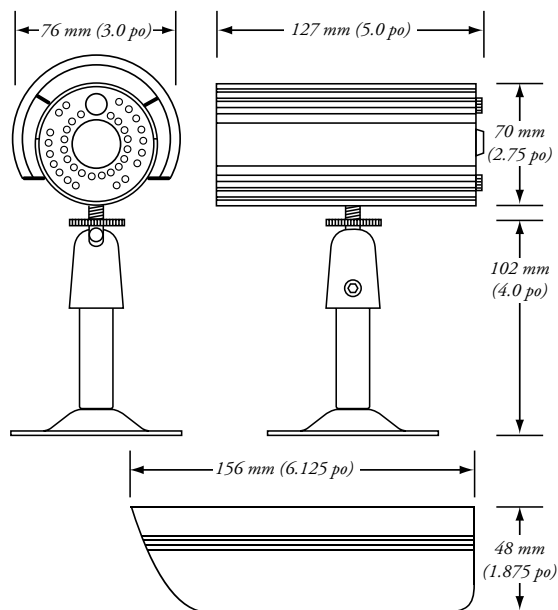

SPÉCIFICATIONS > BULLET-DN/IR36

Caméra IR jour/nuit

Capteur d'image	CCD couleur Super-HAD de 1/3 po
Résolution horizontale	500 lignes
Pixels	768 horizontal par 494 vertical
Éclairage minimal	0 lux jusqu'à 60 pi
Sortie vidéo	1 V c.-à-c., 75 ohms composite
Lentille	Varifocale de 4 à 9 mm à iris automatique
Système de sync.	Sync. de ligne
Rapport signal/bruit	Plus de 50 dB
Compensation de contre-jour	Automatique
Contrôle de l'iris	Iris automatique CC
Vitesse d'obturation	1/60 à 1/100 000 s
Connecteur vidéo	BNC
Connecteur d'alimentation	Type baril, mâle
Température de fonctionnement	14 à 122 °F; -10 à 50 °C
Alimentation	24 Vca
Consommation d'énergie	9,6 watts
Poids	2,43 lb; 1,1 kg
Dimensions (D × L)	3,0 × 6,0 po; 76 × 152 mm

BULLET-DN/IR36

> www.nationalcctv.com

Pour plus d'information sur la ligne complète des produits de National Electronics^{MC}, visitez notre site Web.

SEO, toutes les spécifications peuvent être changées sans préavis. L'information publiée est voulue exacte et fiable. Cependant, nous n'assumons aucune responsabilité quant à son usage ni pour toute infraction à un brevet ou à un droit ou envers un tiers qui résulterait de son usage.